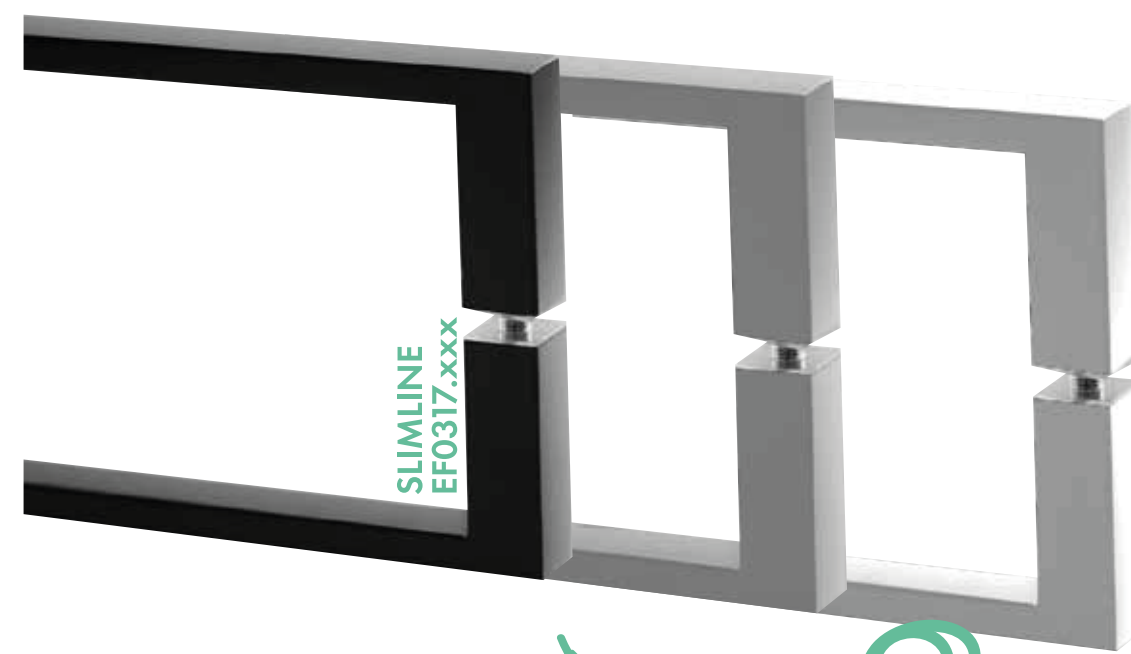

zwart structuur
Close-up